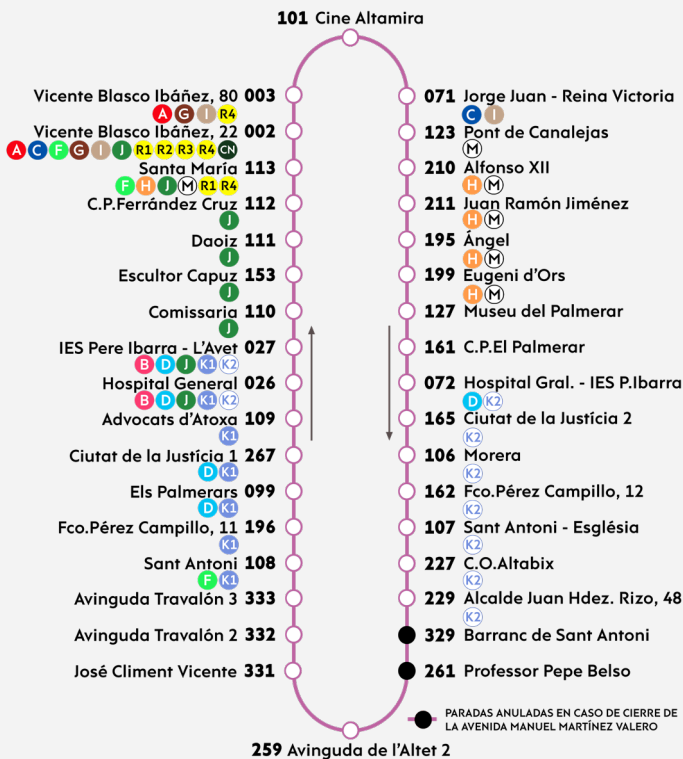

# Centre - Sant Antoni Z.Estadi - Hospital Gral.

SEPTIEMBRE  
A JUNIO

LABORABLES

SÁBADOS

DOMINGOS Y FESTIVOS

Centro:	☀ 07:02 · 22:20 ☾	☀ 07:15 · 22:20 ☾	☀ 07:15 · 22:20 ☾
San Antón:	☀ 07:05 · 22:15 ☾	☀ 07:10 · 22:15 ☾	☀ 07:15 · 22:15 ☾
Frecuencia:	Cada 11 min.	Cada 15 min.	Cada 15-22 min.
Centro:	☀ 07:02 · 22:20 ☾	☀ 07:15 · 22:20 ☾	☀ 07:15 · 22:20 ☾
San Antón:	☀ 07:05 · 22:15 ☾	☀ 07:15 · 22:15 ☾	☀ 07:15 · 22:15 ☾
Frecuencia:	Cada 12-16 min.	Cada 16-22 min.	Cada 16-22 min.
Centro:	☀ 07:02 · 22:20 ☾	☀ 07:15 · 22:20 ☾	☀ 07:15 · 22:20 ☾
San Antón:	☀ 07:10 · 22:15 ☾	☀ 07:15 · 22:15 ☾	☀ 07:15 · 22:15 ☾
Frecuencia:	Cada 15 min.	Cada 16-22 min.	Cada 16-22 min.

JULIO

AGOSTO