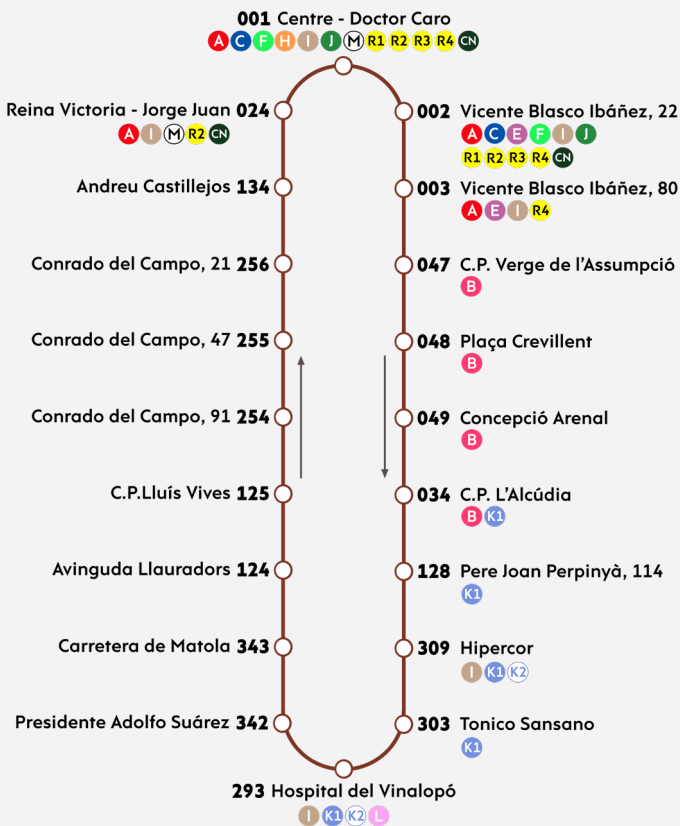

Centre - El Plà Sector V Hospital Vinalopó

SEPTIEMBRE
A JUNIO

LABORABLES

SÁBADOS

DOMINGOS Y FESTIVOS

Centro:	☀ 07:07 · 22:20 ☾	☀ 07:10 · 22:20 ☾	☀ 07:10 · 22:20 ☾
Hospital V:	☀ 07:05 · 22:20 ☾	☀ 07:20 · 22:08 ☾	☀ 07:20 · 22:10 ☾
Frecuencia:	Cada 15 min.	Cada 15-25 min.	Cada 25 min.
Centro:	☀ 07:10 · 22:20 ☾	☀ 07:10 · 22:20 ☾	☀ 07:10 · 22:20 ☾
Hospital V:	☀ 07:20 · 22:08 ☾	☀ 07:20 · 22:10 ☾	☀ 07:20 · 22:10 ☾
Frecuencia:	Cada 15-25 min.	Cada 25 min.	Cada 25 min.
Centro:	☀ 07:10 · 22:20 ☾	☀ 07:10 · 22:20 ☾	☀ 07:10 · 22:20 ☾
Hospital V:	☀ 07:20 · 22:08 ☾	☀ 07:20 · 22:10 ☾	☀ 07:20 · 22:10 ☾
Frecuencia:	Cada 15-25 min.	Cada 25 min.	Cada 25 min.